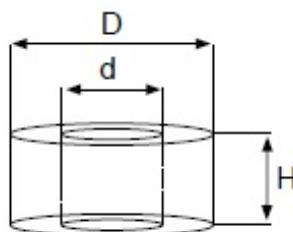

PRODUCT SHEET

Description:

Distance Spacer, PE, Black, H=3mm, OD=20mm, ID=6.3mm

Item number:

12.13.503-0

| Units | Box | Carton | HS Code | Barcode |
|---------------|------|--------|------------|--|
| Pcs. | 1000 | 8000 | 3901908099 |  |
| 5704866029537 | | | | |

| Item - number | Color | D diameter | d diameter | H height |
|---------------|-------|---------------|---------------|-------------|
| #12.13.555 | Black | 20 mm | 5,3 mm | 20 mm |
| #12.13.556 | Black | 20 mm | 5,3 mm | 22,5 mm |
| #12.13.536 | Black | 22 mm | 6,0 mm | 10 mm |
| #12.13.503 | Black | 20 mm | 6,3 mm | 3 mm |
| #12.13.508 | Black | 20 mm | 6,3 mm | 7,5 mm |
| #12.13.533 | Black | 20 mm | 8,4 mm | 10 mm |
| #12.13.538 | Black | 20 mm | 8,4 mm | 12,5 mm |
| #12.13.501 | Black | 20 mm | 10,5 mm | 3 mm |
| #12.13.507 | Black | 20 mm | 10,5 mm | 6 mm |
| #12.13.553 | Black | 20 mm | 10,5 mm | 20 mm |
| #12.13.670 | White | 30 mm | 6,3 mm | 10 mm |
| #12.13.554 | Black | 40 mm | 10,5 mm | 20 mm |